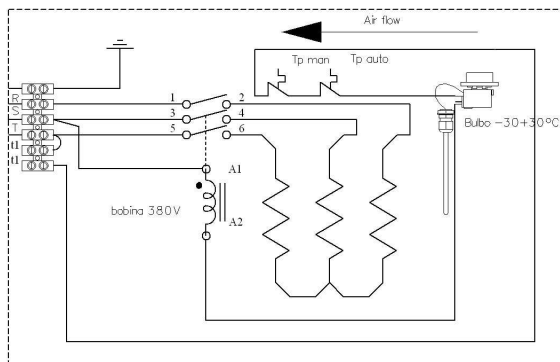

## ELECTRICAL SCHEME FOR REF-FL-SCT / REF-FL-SCTTC VERSION

**REF-FL-SCT single phase**  
With Contactor

**REF-FL-SCT three phases**  
With Contactor

**REF-FL-SCTTC single phase**  
With contactor and adjustable automatic  
reset thermostat 0-90°C

<b>REF-FL WIRE HEATERS SERIES</b>				
<b>Code</b>	<b>Frame dimension Lxhxp (mm)</b>	<b>Front flange dimension Lxhxp (mm)</b>	<b>Power (W)</b>	<b>Voltage (V)</b>
REF-FL-SC	300x240/270x45	400x350x150	2000	230-1
REF-FL-SC	400x240/270x45	400x350x150	3000	230-1
REF-FL-SC	500x240/270x45	400x350x150	4000	230-1
REF-FL-SC	600x240/270x45	400x350x150	4500	230-1
REF-FL-SC	300x240/270x45	400x350x150	3000	400-3
REF-FL-SC	400x240/270x45	400x350x150	4500	400-3
REF-FL-SC	500x240/270x45	400x350x150	6000	400-3
REF-FL-SC	600x240/270x45	400x350x150	8000	400-3
REF-FL-SCT	300x240/270x45	400x350x150	2000	230-1
REF-FL-SCT	400x240/270x45	400x350x150	3000	230-1
REF-FL-SCT	500x240/270x45	400x350x150	4000	230-1
REF-FL-SCT	600x240/270x45	400x350x150	4500	230-1
REF-FL-SCT	300x240/270x45	400x350x150	3000	400-3
REF-FL-SCT	400x240/270x45	400x350x150	4500	400-3
REF-FL-SCT	500x240/270x45	400x350x150	6000	400-3
REF-FL-SCT	600x240/270x45	400x350x150	8000	400-3
REF-FL-SCTTC	300x240/270x45	400x350x150	2000	230-1
REF-FL-SCTTC	400x240/270x45	400x350x150	3000	230-1
REF-FL-SCTTC	500x240/270x45	400x350x150	4000	230-1
REF-FL-SCTTC	600x240/270x45	400x350x150	4500	230-1
REF-FL-SCTTC	300x240/270x45	400x350x150	3000	400-3
REF-FL-SCTTC	400x240/270x45	400x350x150	4500	400-3
REF-FL-SCTTC	500x240/270x45	400x350x150	6000	400-3
REF-FL-SCTTC	600x240/270x45	400x350x150	8000	400-3