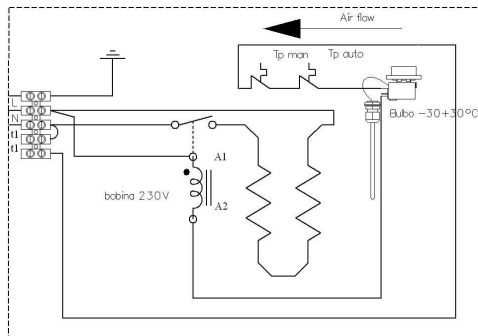

### THREE PHASES

## ELECTRICAL SCHEME FOR REF-FL-SCT / REF-FL-SCTTC VERSION

**REF-FL-SCT single phase**  
With Contactor

**REF-FL-SCT three phases**  
With Contactor

**REF-FL-SCTTC single phase**  
With contactor and adjustable automatic  
reset thermostat 0-90°C

<b>REF-FL WIRE HEATERS SERIES</b>				
<b>Code</b>	<b>Frame dimension Lxhxp (mm)</b>	<b>Front flange dimension Lxhxp (mm)</b>	<b>Power (W)</b>	<b>Voltage (V)</b>
REF-FL-SC	300x240/270x45	400x350x150	2000	230-1
REF-FL-SC	400x240/270x45	400x350x150	3000	230-1
REF-FL-SC	500x240/270x45	400x350x150	4000	230-1
REF-FL-SC	600x240/270x45	400x350x150	4500	230-1
REF-FL-SC	300x240/270x45	400x350x150	3000	400-3
REF-FL-SC	400x240/270x45	400x350x150	4500	400-3
REF-FL-SC	500x240/270x45	400x350x150	6000	400-3
REF-FL-SC	600x240/270x45	400x350x150	8000	400-3
REF-FL-SCT	300x240/270x45	400x350x150	2000	230-1
REF-FL-SCT	400x240/270x45	400x350x150	3000	230-1
REF-FL-SCT	500x240/270x45	400x350x150	4000	230-1
REF-FL-SCT	600x240/270x45	400x350x150	4500	230-1
REF-FL-SCT	300x240/270x45	400x350x150	3000	400-3
REF-FL-SCT	400x240/270x45	400x350x150	4500	400-3
REF-FL-SCT	500x240/270x45	400x350x150	6000	400-3
REF-FL-SCT	600x240/270x45	400x350x150	8000	400-3
REF-FL-SCTTC	300x240/270x45	400x350x150	2000	230-1
REF-FL-SCTTC	400x240/270x45	400x350x150	3000	230-1
REF-FL-SCTTC	500x240/270x45	400x350x150	4000	230-1
REF-FL-SCTTC	600x240/270x45	400x350x150	4500	230-1
REF-FL-SCTTC	300x240/270x45	400x350x150	3000	400-3
REF-FL-SCTTC	400x240/270x45	400x350x150	4500	400-3
REF-FL-SCTTC	500x240/270x45	400x350x150	6000	400-3
REF-FL-SCTTC	600x240/270x45	400x350x150	8000	400-3