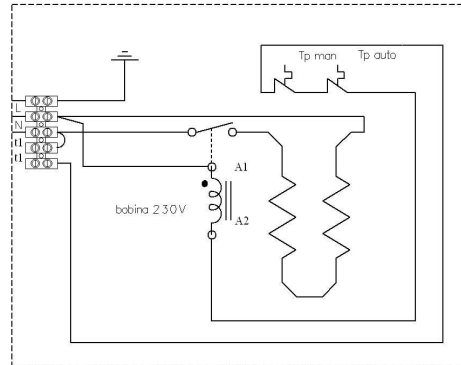

### SINGLE PHASE

### THREE PHASES

## ELECTRICAL SCHEME FOR REF-FL-SCT / REF-FL-SCTTC VERSION

**REF-FL-SCT single phase**  
With Contactor

**REF-FL-SCT three phases**  
With Contactor

**REF-FL-SCTTC single phase**  
With contactor and adjustable automatic  
reset thermostat 0-90°C

<b>REF-FL WIRE HEATERS SERIES</b>				
<b>Code</b>	<b>Frame dimension Lxhxp (mm)</b>	<b>Front flange dimension Lxhxp (mm)</b>	<b>Power (W)</b>	<b>Voltage (V)</b>
REF-FL-SC	300x240/270x45	400x350x150	2000	230-1
REF-FL-SC	400x240/270x45	400x350x150	3000	230-1
REF-FL-SC	500x240/270x45	400x350x150	4000	230-1
REF-FL-SC	600x240/270x45	400x350x150	4500	230-1
REF-FL-SC	300x240/270x45	400x350x150	3000	400-3
REF-FL-SC	400x240/270x45	400x350x150	4500	400-3
REF-FL-SC	500x240/270x45	400x350x150	6000	400-3
REF-FL-SC	600x240/270x45	400x350x150	8000	400-3
REF-FL-SCT	300x240/270x45	400x350x150	2000	230-1
REF-FL-SCT	400x240/270x45	400x350x150	3000	230-1
REF-FL-SCT	500x240/270x45	400x350x150	4000	230-1
REF-FL-SCT	600x240/270x45	400x350x150	4500	230-1
REF-FL-SCT	300x240/270x45	400x350x150	3000	400-3
REF-FL-SCT	400x240/270x45	400x350x150	4500	400-3
REF-FL-SCT	500x240/270x45	400x350x150	6000	400-3
REF-FL-SCT	600x240/270x45	400x350x150	8000	400-3
REF-FL-SCTTC	300x240/270x45	400x350x150	2000	230-1
REF-FL-SCTTC	400x240/270x45	400x350x150	3000	230-1
REF-FL-SCTTC	500x240/270x45	400x350x150	4000	230-1
REF-FL-SCTTC	600x240/270x45	400x350x150	4500	230-1
REF-FL-SCTTC	300x240/270x45	400x350x150	3000	400-3
REF-FL-SCTTC	400x240/270x45	400x350x150	4500	400-3
REF-FL-SCTTC	500x240/270x45	400x350x150	6000	400-3
REF-FL-SCTTC	600x240/270x45	400x350x150	8000	400-3